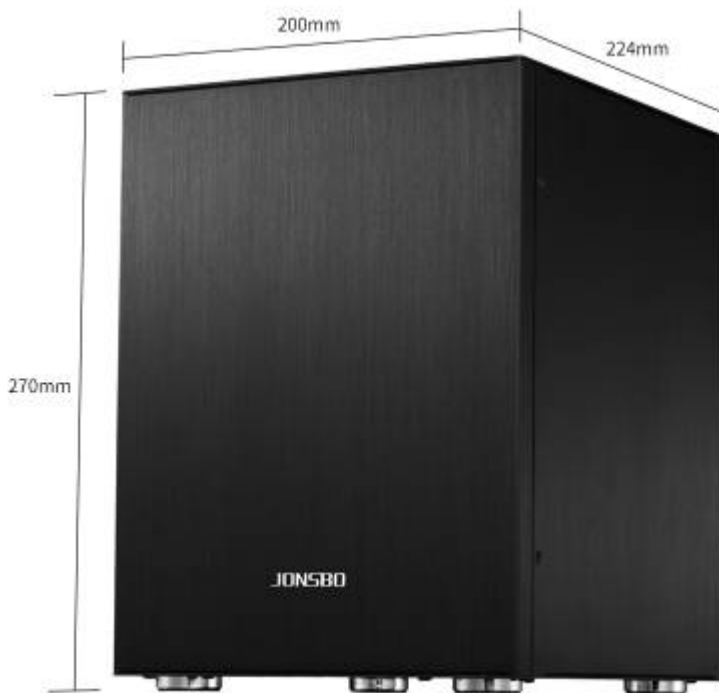

Ссылки

[Сайт изготовителя](#)