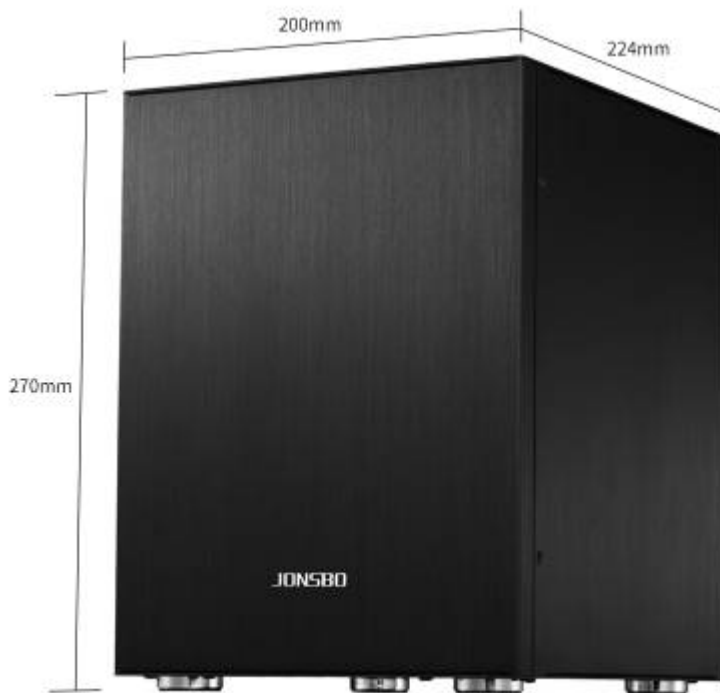

Ссылки

[Сайт изготовителя](#)