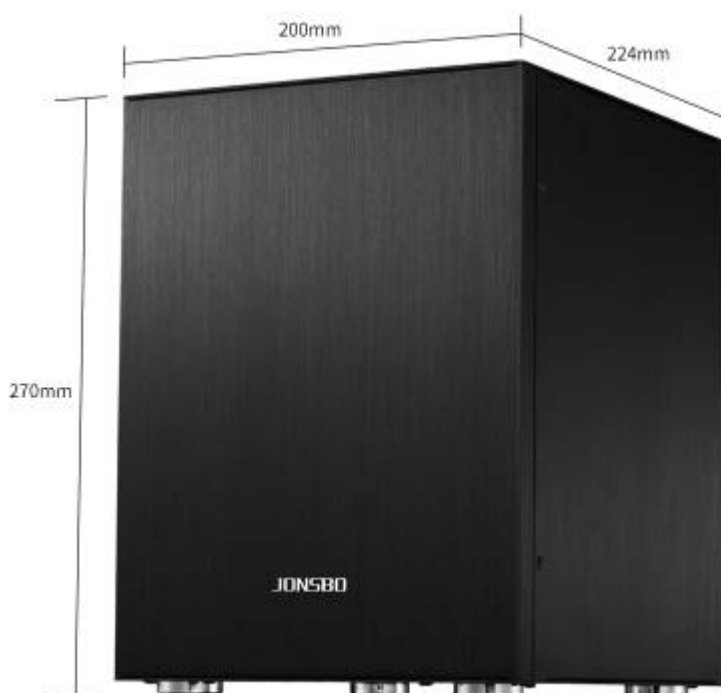

Ссылки

[Сайт изготовителя](#)