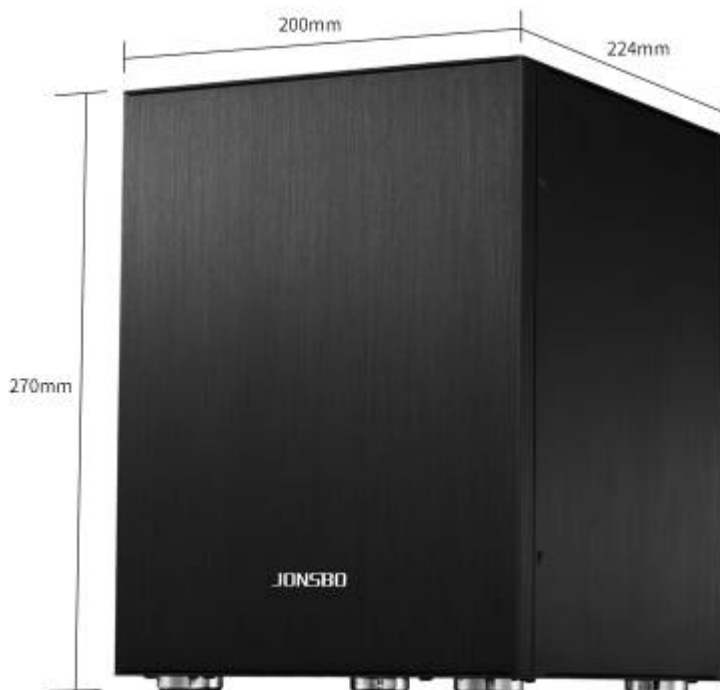

Ссылки

[Сайт изготовителя](#)