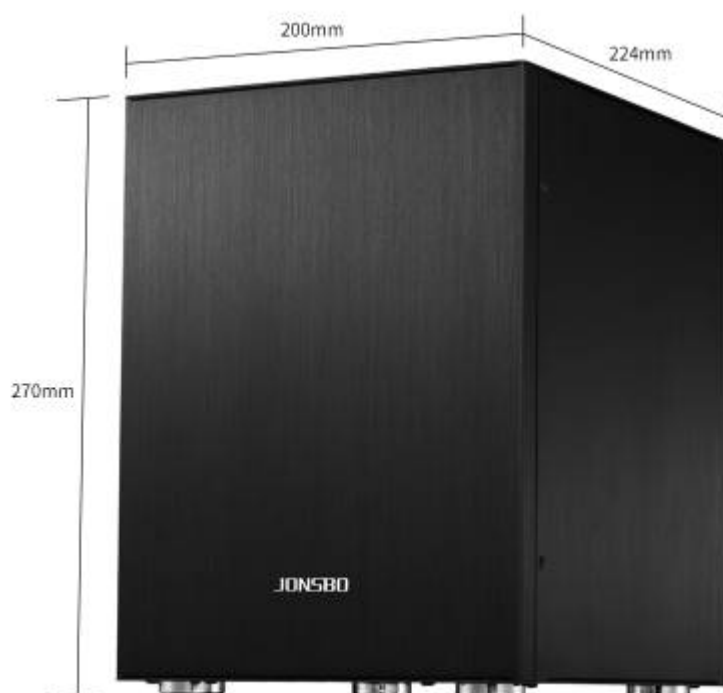

Ссылки

[Сайт изготовителя](#)