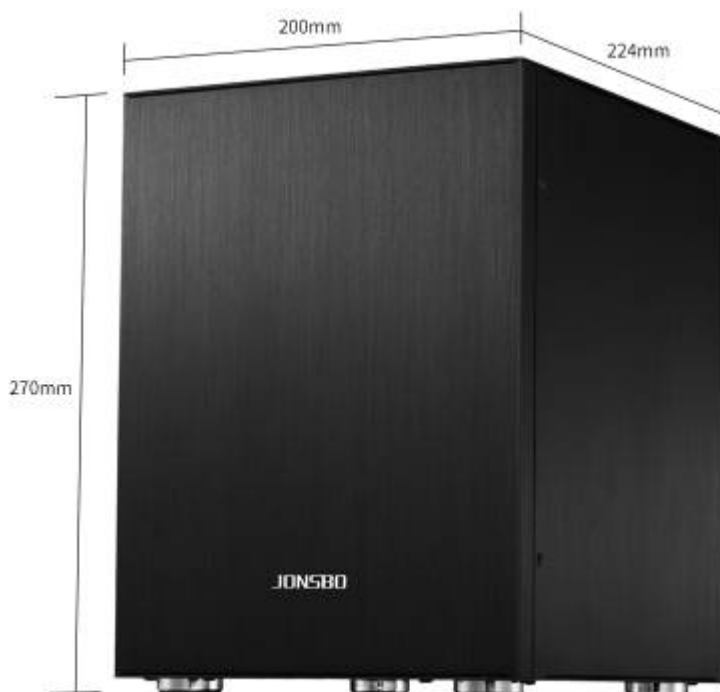

Ссылки

[Сайт изготовителя](#)